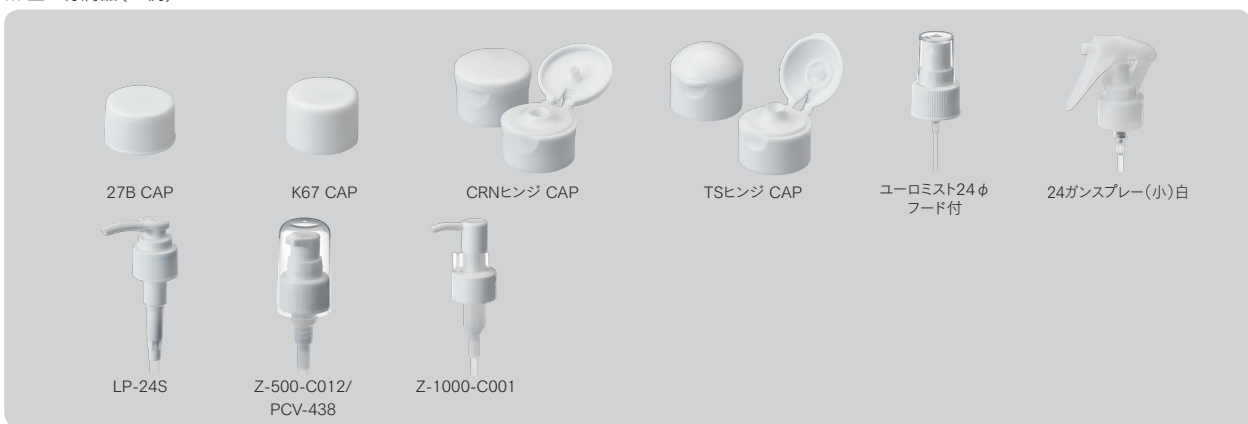

PET A series

Image Sample

PET200A PET250A PET300A PET400A PET500A

☐ 主な付属品(一例)

27B CAP

K67 CAP

CRNヒンジ CAP

TSヒンジ CAP

ユーロミスト24φ
フード付

24ガンスプレー(小)白

LP-24S

Z-500-C012/
PCV-438

Z-1000-C001

品名 NAME	内容量(ml) (満量 O.F.) CAPACITY	ボトルサイズ SIZE(mm)			重量(g) WEIGHT	材質 MATERIAL	付属品参照ページ
		H	W	L			
PET200A	209	148.7	46.2		20	PET	P53 (24φ適合部品)
PET250A	263	155	51.3		24	PET	P53 (24φ適合部品)
PET300A	320	173.5	53		32	PET	P53 (24φ適合部品)
PET400A	420	173.6	60.1		33	PET	P53 (24φ適合部品)
PET500A	530	189.7	65.1		43	PET	P53 (24φ適合部品)